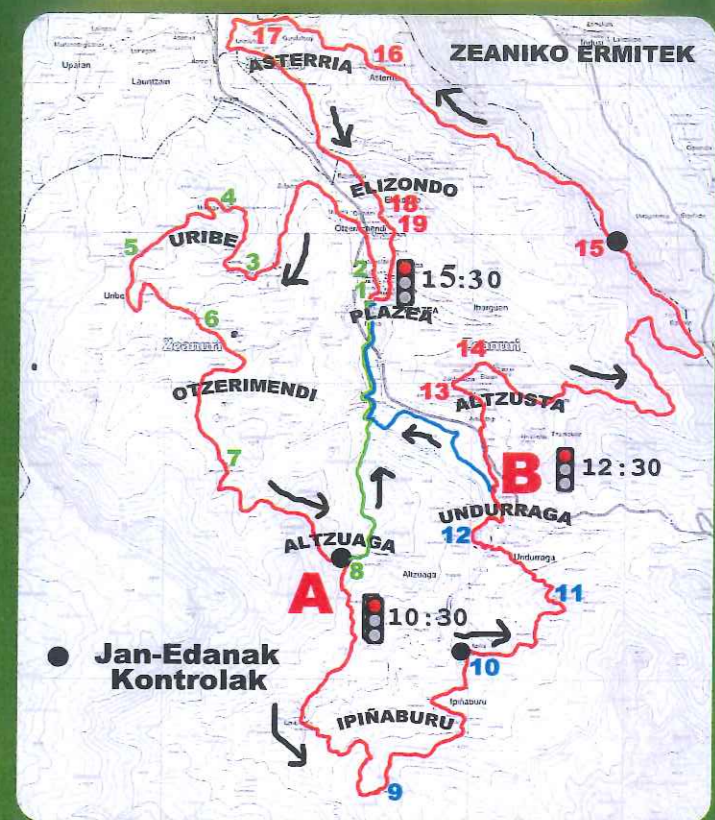

ERMITEN KANU. MENDI MARTXA

2019-IX-7

07:30etan

ZEANURI

Informazioa
Gorka 634.430.543
jokoalai@gmail.com

Laguntzaileak

BATZOLA
TABERNA
94.631.72.27

ELLAURI
HOTELA ETA JATETXEA
686.077.796

TXOKO SAGARNA
DENDA-TABERNA
94.631.79.45

JUBILATUEN
TABERNA
94.631.73.20

LOLI - LEIRE
DENDA
94.631.70.55

ENA EMOTEA

BAZKIDEAK
Nagusiak - 5 € / Umeak (<14) - 3 €
eta umeen ibilaldia
09:00etan

EZ BAZKIDEAK ESTR.

URRETIK: irailaren 2 baino lehenago, sartu kontu honetan: 2095 0335 29 3830586275
Nagusiak - 8 € eta Umeak (<14) - 4 €
EGUN BEREAN: Urteeran, 06:45etik aurrera: Nagusiak - 10 € eta Umeak (<14) - 5 €

Ibilbideak
luzea: 35 km
ertaina: 23 km
laburra: 13 km