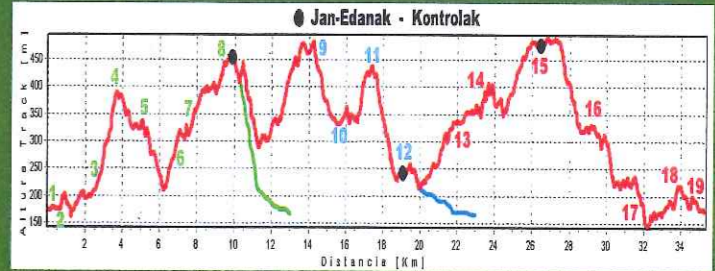

ERMITEN KANU. MENDI MARTXA

2019-IX-7

07:30etan

ZEANURI

Informazioa
Gorka 634.430.543
jokoalai@gmail.com

Laguntzaileak

BATZOLA
TABERNA
94.631.72.27

ELLAURI
HOTELA ETA JATETXEA
686.077.796

TXOKO SAGARNA
DENDA-TABERNA
94.631.79.45

JUBILATUEN
TABERNA
94.631.73.20

LOLI - LEIRE
DENDA
94.631.70.55

ENA EMOTEA

BAZKIDEAK
Nagusiak - 5 € / Umeak (<14) - 3 €
eta umeen ibilaldia
09:00etan

EZ BAZKIDEAK ESTR.

URRETIK: irailaren 2 baino lehenago, sartu kontu honetan: 2095 0335 29 3830586275
Nagusiak - 8 € eta Umeak (<14) - 4 €
EGUN BEREAN: Urteeran, 06:45etik aurrera: Nagusiak - 10 € eta Umeak (<14) - 5 €

Ibilbideak
luzea: 35 km
ertaina: 23 km
laburra: 13 km